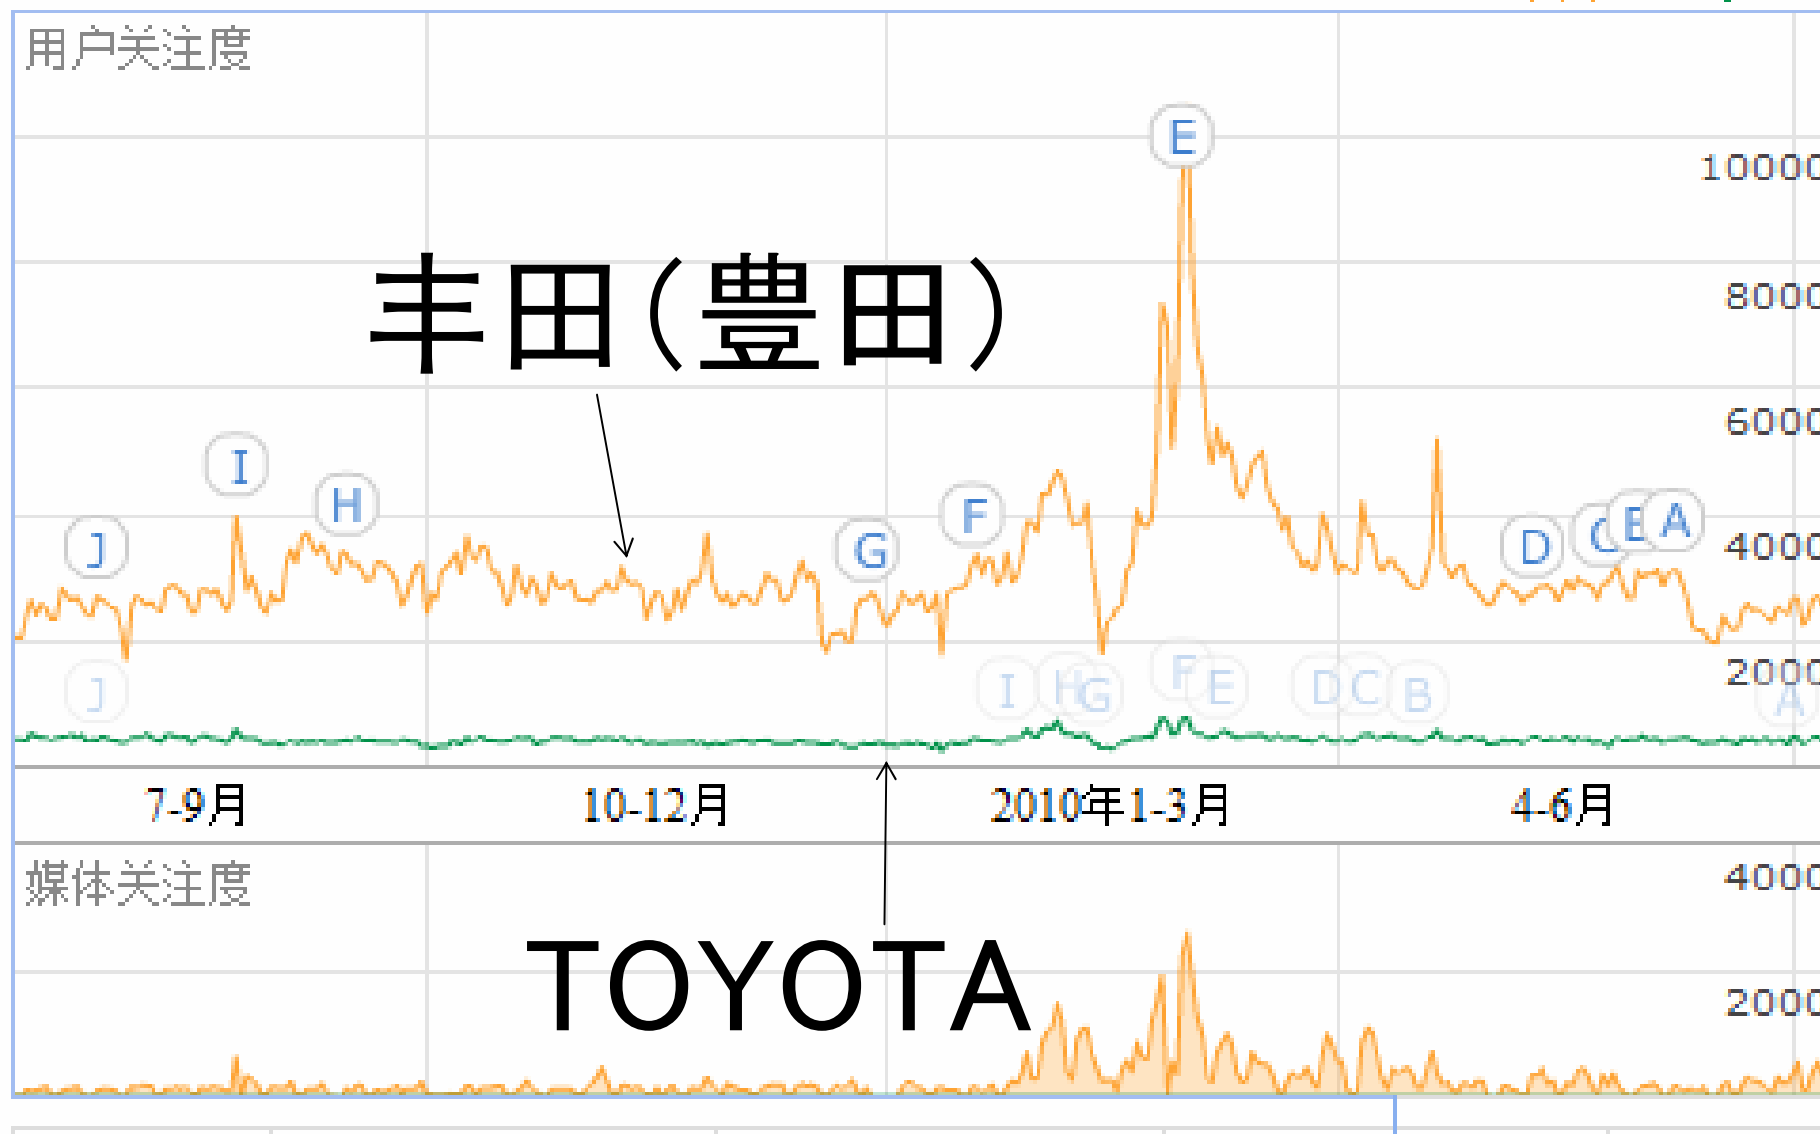

中国人の一般的な検索方法 「漢字とアルファベット」

Baidu, Inc

2009-07-10 至 2010-07-10

● 丰田 ● toyota