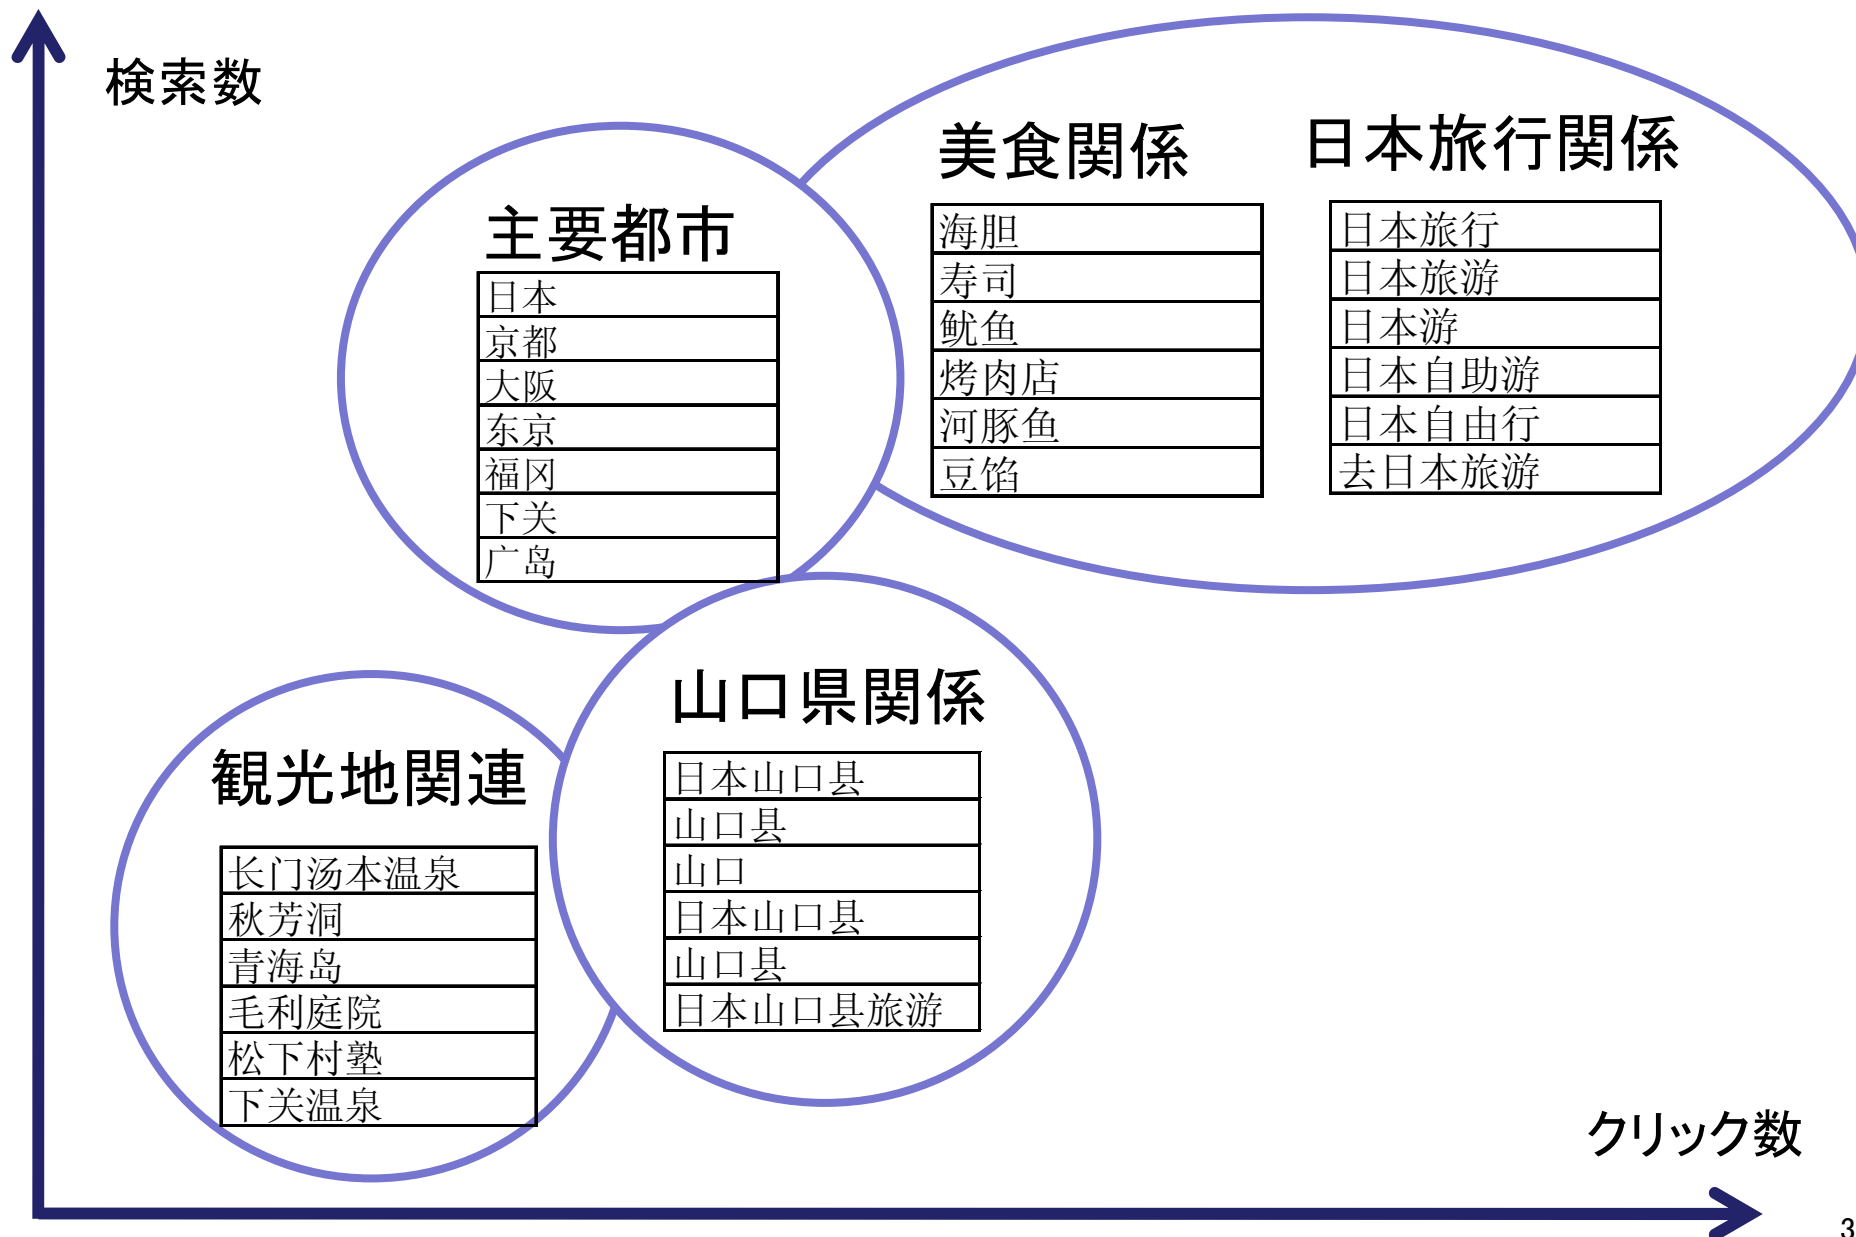

# 中国人旅行者のニーズ

日本山口県
山口県
山口
日本山口県
山口県
日本山口県旅游

长门汤本温泉
秋芳洞
青海岛
毛利庭院
松下村塾
下关温泉

海胆
寿司
鱿鱼
烤肉店
河豚鱼
豆馅

日本旅行
日本旅游
日本游
日本自助游
日本自由行
去日本旅游

必ず双方のポイントを盛り込む

# <事例> 山口県 中国人観光客誘客キャンペーン

Baidu, Inc