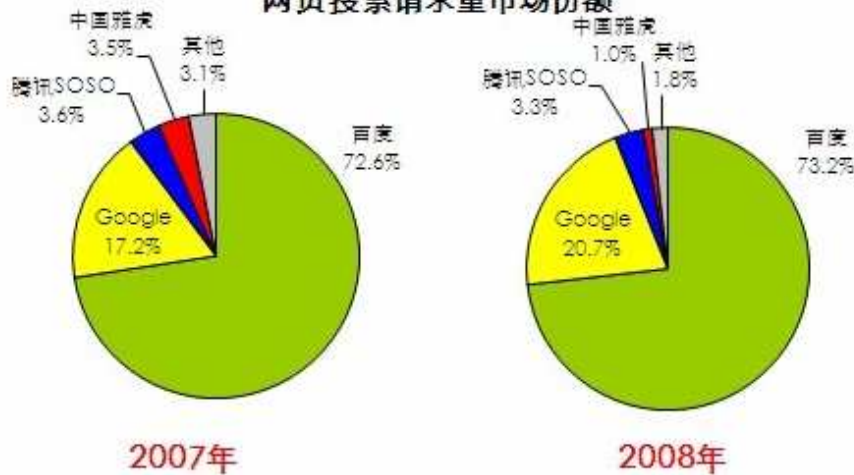

## - Baidu.com 会社概要 -

社名 百度公司 Baidu, Inc.  
設立日 2000年1月  
所在地 北京市海淀区上地十街10号 100085  
代表者 Robin Li  
社員数 8,500人(2010年04月現在)  
支社 日本、上海、広州、広東など  
決算 09年売上  
44億4800万元 約620億円  
(前年比 39.1%増)  
クライアント数 28万4,000社  
(前年比 32.7%増)  
市場 NASDAQ (米)

# 【Data】中国検索エンジン Searchシェア

Baidu, Inc

## 中国検索エンジン シェア

出典: CNNIC 2010.1

第25回中国インターネット発展状況統計報告

	2007年	2008年	2009年
百度	72.60%	↑ 73.20%	↑ 77.00%
Google	17.20%	↑ 20.70%	↓ 17.90%
その他	10.20%	6.10%	5.10%

iUserTracker-2007-2008年中国

网页搜索请求量市场份额

注: 搜索请求量指用户在使用搜索引擎进行查询时输入关键词的搜索请求次数, 而用户在搜索结果页面中的多页查看不计入搜索请求量中, 以上数据只为网页搜索请求量, 不包括图片、音乐、社区等搜索服务的请求量数据, 以上为2007和2008全年数据。

iUserTracker-2009Q2中国网页搜索请求量份额

2009Q2中国网页搜索请求量为506.4亿次

注: 搜索请求量指用户在使用搜索引擎进行查询时输入关键词的搜索请求次数, 而用户在搜索结果页面中的多页查看不计入搜索请求量中, 以上数据只为网页搜索请求量, 不包括图片、音乐、社区等搜索服务的请求量数据。

Source: iUserTracker 2009.6, 基于对10万多样本的长期网络行为监测, 代表2.1亿中国家庭及工作单位 (不含网吧等公共上网地点) 网民的整体上网属性数据。