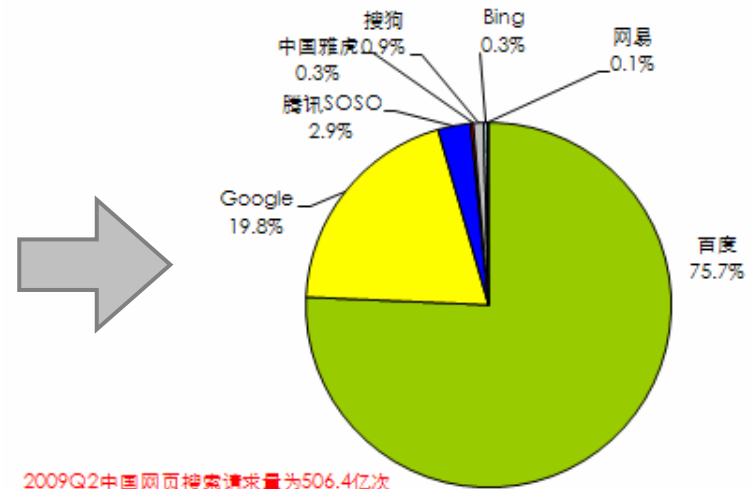

## - Baidu.com 会社概要 -

社名 百度公司 Baidu, Inc.  
設立日 2000年1月  
所在地 北京市海淀区上地十街10号 100085  
代表者 Robin Li  
社員数 8,500人(2010年04月現在)  
支社 日本、上海、広州、広東など  
決算 09年売上  
44億4800万元 約620億円  
(前年比 39.1%増)  
クライアント数 28万4,000社  
(前年比 32.7%増)  
市場 NASDAQ (米)

# 【Data】中国検索エンジン Searchシェア

Baidu, Inc

## 中国検索エンジン シェア

出典: CNNIC 2010.1

第25回中国インターネット発展状況統計報告

	2007年	2008年	2009年
百度	72.60%	↑ 73.20%	↑ 77.00%
Google	17.20%	↑ 20.70%	↓ 17.90%
その他	10.20%	6.10%	5.10%

iUserTracker-2007-2008年中国

网页搜索请求量市场份额

注: 搜索请求量指用户在使用搜索引擎进行查询时输入关键词的搜索请求次数, 而用户在搜索结果页面中的多页查看不计入搜索请求量中, 以上数据只为网页搜索请求量, 不包括图片、音乐、社区等搜索服务的请求量数据, 以上为2007和2008全年数据。

iUserTracker-2009Q2中国网页搜索请求量份额

2009Q2中国网页搜索请求量为506.4亿次

注: 搜索请求量指用户在使用搜索引擎进行查询时输入关键词的搜索请求次数, 而用户在搜索结果页面中的多页查看不计入搜索请求量中, 以上数据只为网页搜索请求量, 不包括图片、音乐、社区等搜索服务的请求量数据。

Source: iUserTracker 2009.6, 基于对10万多样本的长期网络行为监测, 代表2.1亿中国家庭及工作单位 (不含网吧等公共上网地点) 网民的整体上网属性数据。