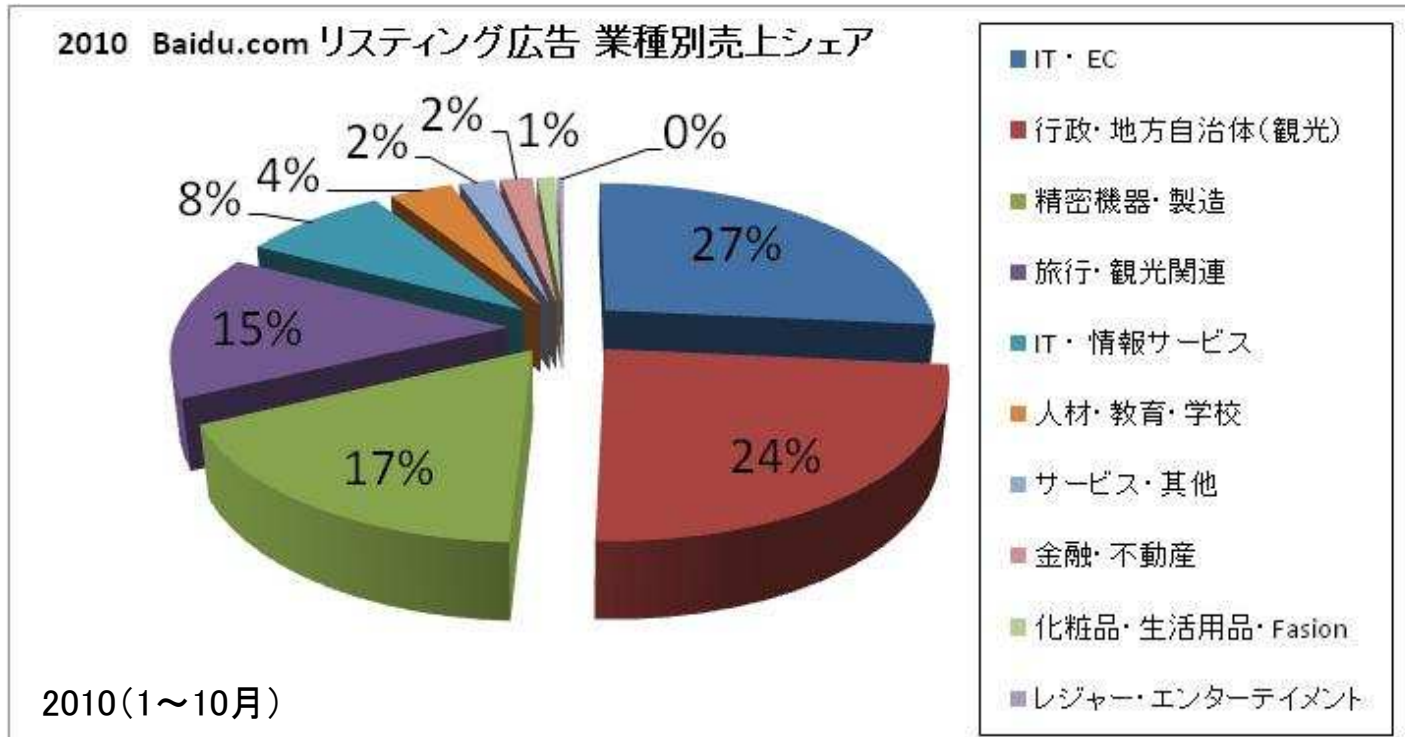

iUserTracker-2009Q2中国网页搜索请求量份额

2009Q2中国网页搜索请求量为506.4亿次

注: 搜索请求量指用户在使用搜索引擎进行查询时输入关键词的搜索请求次数, 而用户在搜索结果页面中的多页查看不计入搜索请求量中, 以上数据只为网页搜索请求量, 不包括图片、音乐、社区等搜索服务的请求量数据。

Source: iUserTracker 2009.6, 基于对10万多样本的长期网络行为监测, 代表2.1亿中国家庭及工作单位 (不含网吧等公共上网地点) 网民的整体上网属性数据。

## 7月1日の中国人旅行者ビザ解禁などを受け、中国マーケットがより活発に！

中国人旅行者が初来日 消費回復の起爆剤 ※産経ニュース

三井住友カード ビザ解禁で「銀聯」加盟店拡大 熱烈歓迎 中国富裕層取り込み ※Fuji Sankei Business I.

家電量販店 中国人旅行者獲得に躍起 ※NIKKEINET

旅行業、小売業、ECなど、  
始め多くの業界が注目！

# 【Data】 日本→中国 リスティング広告業種別売上シェア

Baidu, Inc