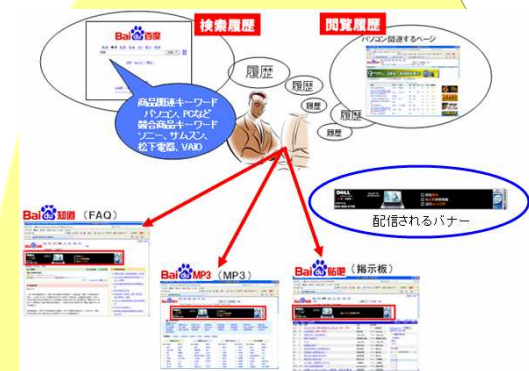

<ターゲティング広告>

特徴

- ・Baidu.com は、ユーザーの検索情報Cooeki (興味・関心) を取得。
- ・次にそのユーザーがBaidu.comを閲覧した時に、バナーを掲出。
- ・平均CPC: 約55円

原稿形式

- ・動画 (Flash)、静止画 (Gif、Jpeg)