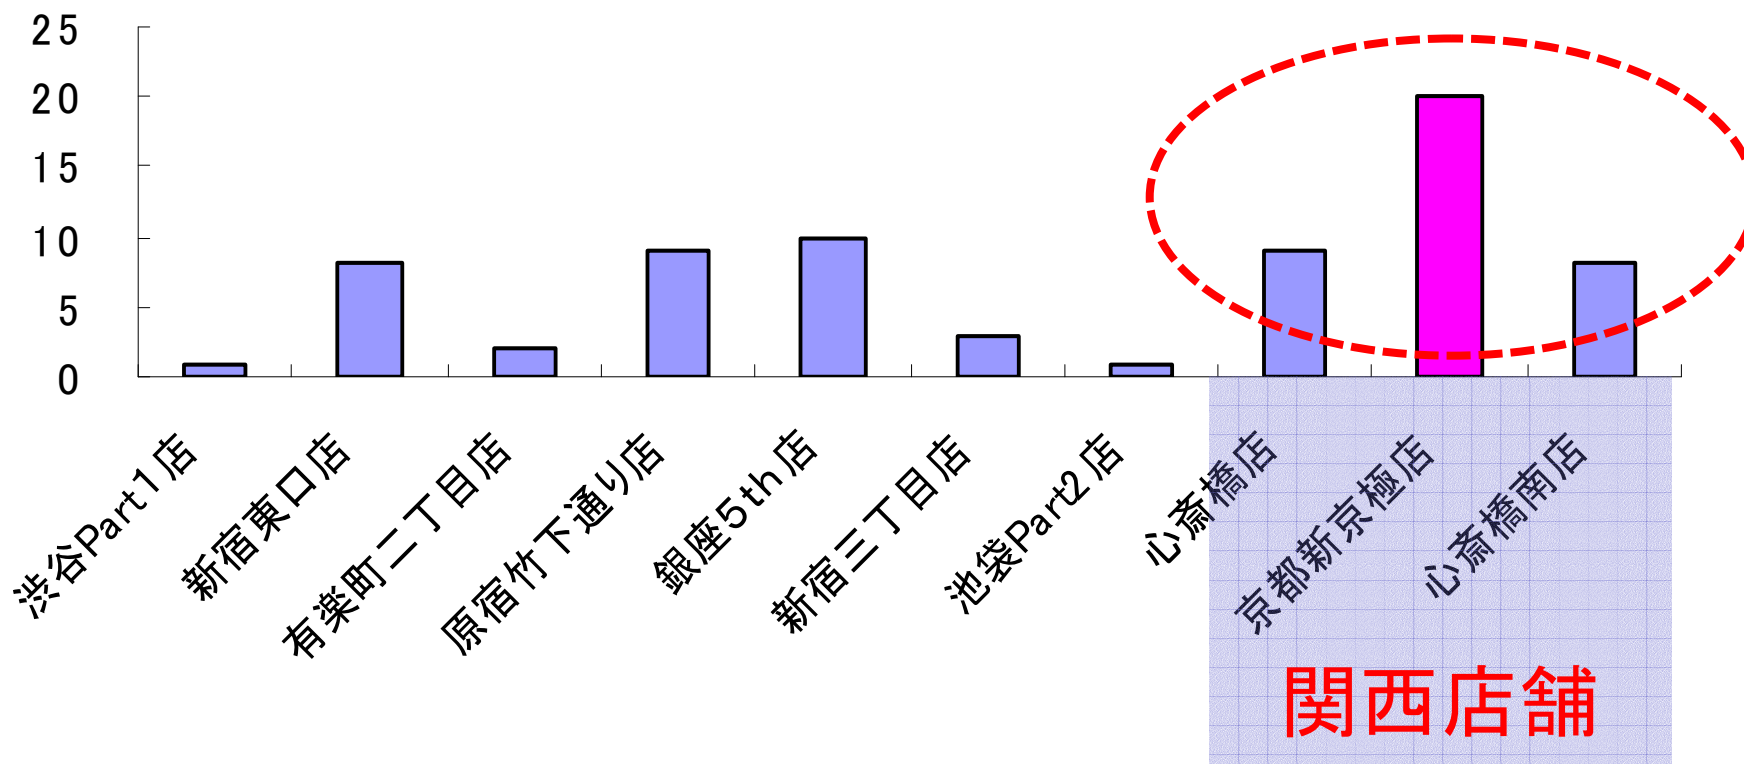

# <事例：マツモトキヨシ> 旧正月 店舗別来店回数

Baidu, Inc

【来店回数】

- 渋谷Part1店
- 新宿東口店
- 有楽町二丁目店
- 原宿竹下通り店
- 銀座5th店
- 新宿三丁目店
- 池袋Part2店
- 心齋橋店
- 京都新京極店
- 心齋橋南店

来店予想を裏切り、大阪、京都でのクーポン来店が目立つ結果となった。  
今後の店舗対応に活用。