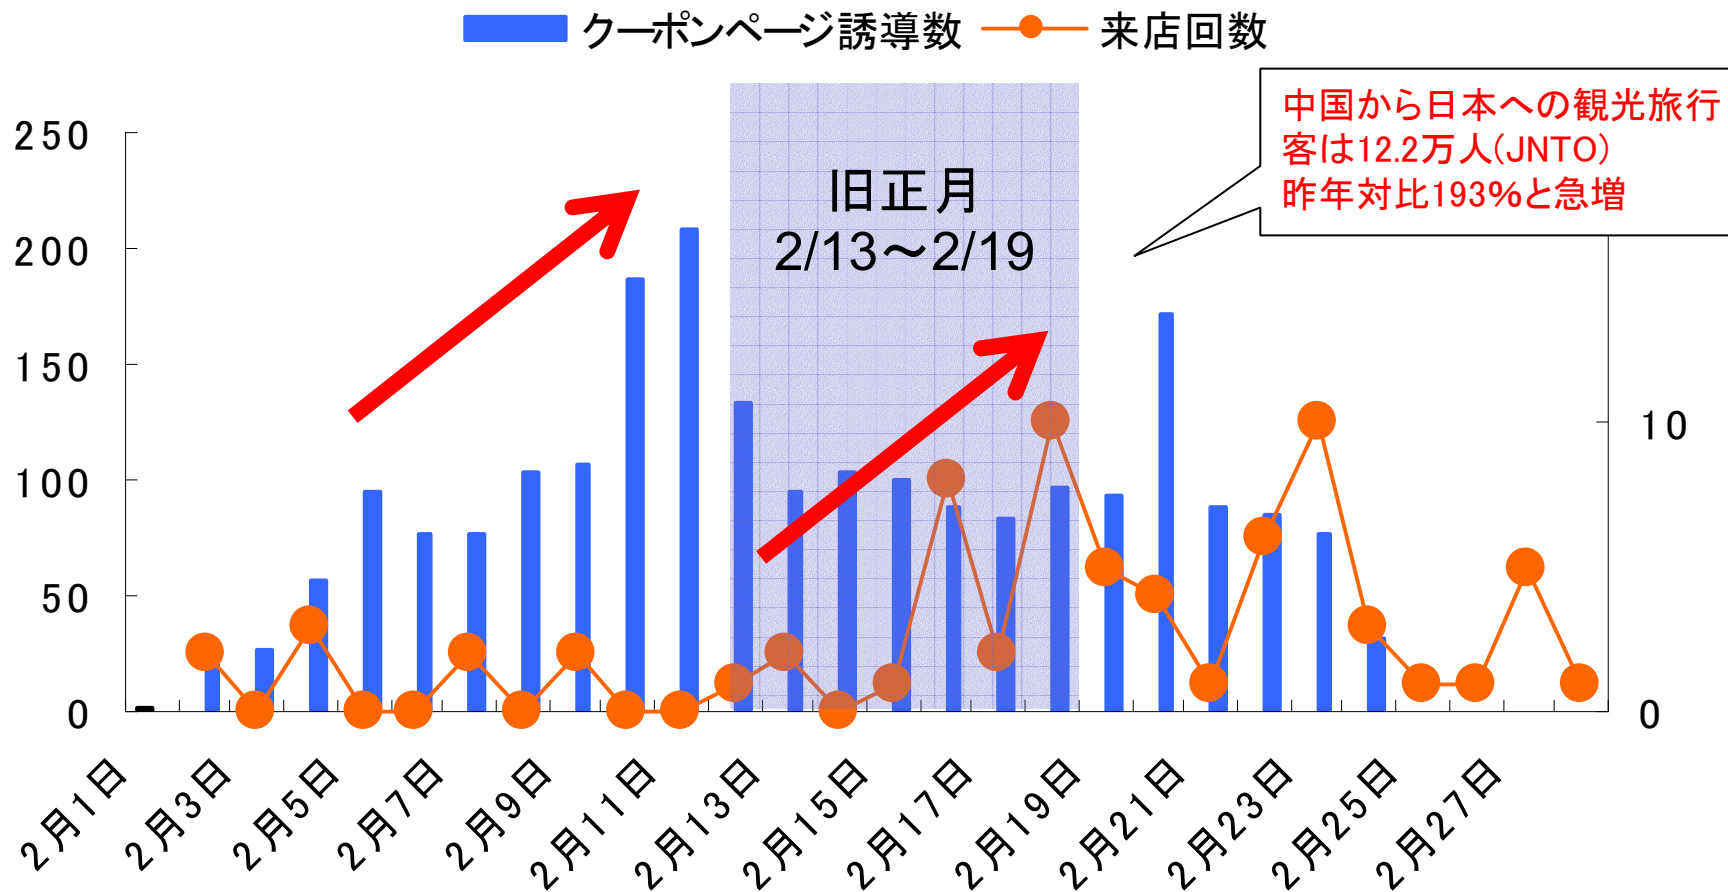

<事例：マツモトキヨシ> 旧正月の誘導&来店動向調査

Baidu, Inc

- ① 旧正月直前までHPが中国で見られるためクーポンページ(青)が上昇する。
- ② その後、HPで印刷した中国人が実際に日本に来て、お店でクーポンを利用する。