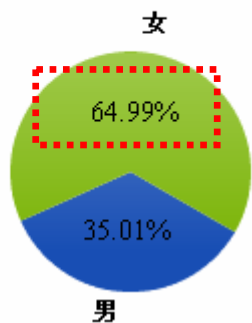

## 百度 キーワード分析

出典: 百度指数 / <http://index.baidu.com/>

<キーワード別 日本旅游> 6/7-6/13

城市分布:

どこからのアクセスが多いか？

性別比例:

年齢分布:

学历分布: